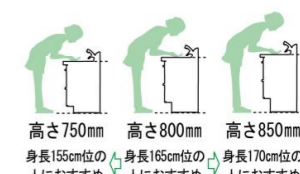

H
プレーン材ホワイト

洗面器

やわらかなカーブ形状でワンサイズ上の広さを実現

A 広々、平らな底面

広く平らな底面なので、つけ置き洗いなど家事でも大活躍します。

B 広さを活かす右奥排水口

排水口を作業の邪魔にならない右奥に配置。洗面器の広さを最大限に生かします。

C ドライパレットで一時置き

濡らしたくないものを、一時置きするのに便利。サイドガード付で水だれも防ぎます。

D 濡れものが置けるウェットパレット

コップや泡立てネットなど、濡れたものを気兼ねなく置けます。

新てまなし排水口

排水口のお掃除を簡単にする「新てまなし排水口」。
髪・ゴミを確実にキャッチし、水はけの良い形状です。

水栓金具

壁付け水栓&ハイバックガードで簡単キレイ

水栓まわりは、水溜まりの少ない壁付け水栓と凹凸のないハイバックガードで汚れにくく、お手入れ簡単でキレイを保てます。

エコハンドル

よく使う正面のハンドル位置で「水」を出す省エネ設計。

化粧台本体

引出タイプ
AR2H-755SY/VP1H

ミラーキャビネット

3面鏡(全収納・スリムLED)
MAR2-753TXJU

スリムLED

長寿命・省電力のスリムLED。従来の蛍光灯と比べて約75%の省エネです。

3面鏡トレイアレンジ

5cm刻みで高さを自由にアレンジ。入れるものの高さにピッタリ合わせられます。

洗面器高さ

洗面器の高さは3サイズから選べます。

高さ750mm 身長155cm位の
人におすすめ
高さ800mm 身長165cm位の
人におすすめ
高さ850mm 身長170cm位の
人におすすめ

LIXILの環境への取組が業界トップランナーとして環境大臣より認定されました。

詳細はWEBをご確認ください

◆お願い
商品によっては、改良などにより仕様、寸法、カラーなどに多少の変更が生じる場合がありますのでご了承ください。
商品写真は印刷のため、現物と若干異なりますので、実際の商品見本でお確かめください。
商品写真は参考例です。実際に花瓶や小物を置かれる場合は、落下等の事故がないように取り扱いにご注意ください。
表示価格は、商品代みのメーカー希望小売価格で、取付費・工事費、消費税、セット写真の小物など別途ご負担をお願いいたします。
掲載内容及び写真・図版の無断転載はたくお断りします。(許可なく転載・流用した場合、損害賠償が発生します。)