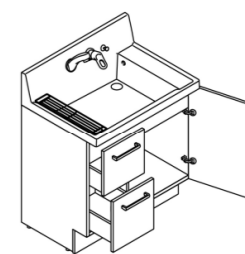

濡らしたくないものを、一時置きするのに便利。サイドガード付で水だれも防ぎます。

D 濡れものが置けるウェットパレット

コップや泡立てネットなど、濡れたものを気兼ねなく置けます。

新てまなし排水口

排水口のお掃除を簡単にする「新てまなし排水口」。
髪・ゴミを確実にキャッチし、水はけの良い形状です。

水栓金具

壁付け水栓&ハイバックガードで簡単キレイ

水栓まわりは、水溜まりの少ない壁付け水栓と凹凸のないハイバックガードで汚れにくく、お手入れ簡単でキレイを保てます。

エコハンドル

よく使う正面のハンドル位置で「水」を出す省エネ設計。

化粧台本体

引出タイプ
AR2H-755SY/VP1H

ミラーキャビネット

3面鏡(全収納・スリムLED)
MAR2-753TXJU

スリムLED

長寿命・省電力のスリムLED。従来の蛍光灯と比べて約75%の省エネです。

3面鏡トレイアレンジ

5cm刻みで高さを自由にアレンジ。入れるものの高さにピッタリ合わせられます。

洗面器高さ

洗面器の高さは3サイズから選べます。

高さ750mm 身長155cm位の
人におすすめ
高さ800mm 身長165cm位の
人におすすめ
高さ850mm 身長170cm位の
人におすすめ

LIXILの環境への取組が業界トップランナーとして環境大臣より認定されました。

詳細はWEBをご確認ください

◆お願い
商品によっては、改良などにより仕様、寸法、カラーなどに多少の変更が生じる場合がありますのでご了承ください。
商品写真は印刷のため、現物と若干異なりますので、実際の商品見本でお確かめください。
商品写真は参考例です。実際に花瓶や小物を置かれる場合は、落下等の事故がないように取り扱いにご注意ください。
表示価格は、商品代みのメーカー希望小売価格で、取付費・工事費、消費税、セット写真の小物など別途ご負担をお願いいたします。
掲載内容及び写真・図版の無断転載はたくお断りします。(許可なく転載・流用した場合、損害賠償が発生します。)