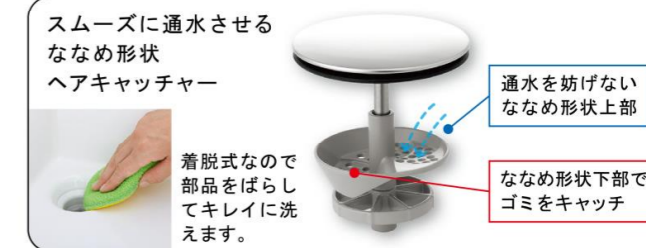

H
プレーン材ホワイト

洗面器

やわらかなカーブ形状でワンサイズ上の広さを実現

A 広々、平らな底面

広く平らな底面なので、つけ置き洗いなど家事でも大活躍します。

B 広さを活かす右奥排水口

排水口を作業の邪魔にならない右奥に配置。洗面器の広さを最大限に生かします。

C ドライパレットで一時置き

濡らしたくないものを、一時置きするのに便利。サイドガード付で水だれも防ぎます。

D 濡れものが置けるウェットパレット

コップや泡立てネットなど、濡れたものを気兼ねなく置けます。

新てまなし排水口

排水口のお掃除を簡単にする「新てまなし排水口」。
髪・ゴミを確実にキャッチし、水はけの良い形状です。

水栓金具

壁付け水栓&ハイバックガードで簡単キレイ

水栓まわりは、水溜まりの少ない壁付け水栓と凹凸のないハイバックガードで汚れにくく、お手入れ簡単でキレイを保てます。

エコハンドル

よく使う正面のハンドル位置で「水」を出す省エネ設計。

化粧台本体

引出タイプ
AR2H-755SY/VP1H

ミラーキャビネット

3面鏡(全収納・スリムLED)
MAR2-753TXJU

スリムLED

長寿命・省電力のスリムLED。従来の蛍光灯と比べて約75%の省エネです。

3面鏡トレイアレンジ

5cm刻みで高さを自由にアレンジ。入れるものの高さにピッタリ合わせられます。

洗面器高さ

洗面器の高さは3サイズから選べます。

高さ750mm 身長155cm位の
人におすすめ
高さ800mm 身長165cm位の
人におすすめ
高さ850mm 身長170cm位の
人におすすめ

LIXILの環境への取組が業界トップランナーとして環境大臣より認定されました。

詳細はWEBをご確認ください

◆お願い
商品によっては、改良などにより仕様、寸法、カラーなどに多少の変更が生じる場合がありますのでご了承ください。
商品写真は印刷のため、現物と若干異なりますので、実際の商品見本でお確かめください。
商品写真は参考例です。実際に花瓶や小物を置かれる場合は、落下等の事故がないように取り扱いにご注意ください。
表示価格は、商品代みのメーカー希望小売価格で、取付費・工事費、消費税、セット写真の小物など別途ご負担をお願いいたします。
掲載内容及び写真・図版の無断転載はたくお断りします。(許可なく転載・流用した場合、損害賠償が発生します。)