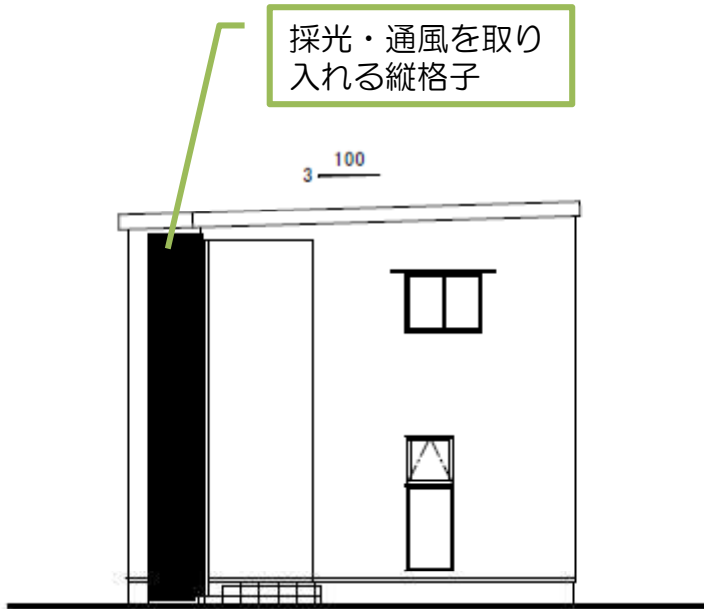

モデルプラン縦格子イメージ

スクリーンタイプ

アルミ格子 30×50格子

【 東面立面図 】

色設定		納まり	
シャイングレー	クリエラスク	持出し納まり	
オートムブラウン	クリエラスク	壁内納まり	
ナチュラルシルバー	クリエモカ	バルコニー納まり持出し仕様	
クリエパール	クリエモカ	バルコニー納まり持出しハイスクリン仕様	
クリエラスク	クリエモカ	バルコニー納まり直付け仕様	
クリエモカ	クリエダーク	独立納まり	
クリエダーク			
柿渋調			

横格子仕様の場合
下からの視線を遮るので、2階以上のバルコニーの前面などに最適です。
※縦格子仕様も可能です。

縦格子による目隠し効果

リビングや庭の前に施工すれば、光や風を採り入れながら横方向からの視線を遮断し、プライバシーを確保します。

【角度による見え方の変化 20×30格子の場合】

【角度による見え方の変化 30×50格子の場合】