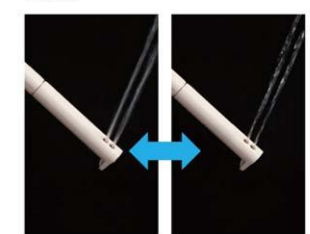

- スーパー節電
使わないときは、自動的に便座温度と湯温を下げ
て節電します。
24%節電
- ワンタッチ節電
スイッチ操作で一定時間、
ヒーターをオフにして節
電します。
ワンタッチ

お掃除ラクラク

フチレス形状

奥も手前も便器のフチを丸ごとなくし、サツとひと拭き、お掃除ラ
クラクです。

シャープなフォルム

シャープで足元スリムなフォル
ムは、汚れも拭きやすく、お手
入れがカンタンです。

紙巻器

カラーバリエーション
標準色
□WA □LP □LD □LL □LH
注文色 (納期は約1週間)
柵付2連紙巻器
CF-AA64KU/WA (色仮決)

タオルリング

タオルリング
KF-AA70D

女性専用『レディスノズル』

女性にやさしいビデ専用ノズル。

マッサージ洗浄

強弱をつけた洗浄でおしりを
刺激。

◆お願い
・商品によっては、改良などにより仕様、寸法、カラーなどに多少の変更が生じる場合がありますのでご了承ください。
・商品写真は印刷のため、現物と若干異なりますので、実際の商品見本でお確かめください。
・商品写真は参考例です。実際に花瓶や小物等を置かれる場合は、落下等の事故がないように取り扱いにご注意ください。
・表示価格は、商品代りのみのメーカー希望小売価格で、取付費・工事費、消費税、セット写真の小物など別途ご負担をお願いいたします。
・掲載内容及び写真・図版の無断転載はたかくお断りします。(許可なく転載・流用した場合、損害賠償が発生します。)